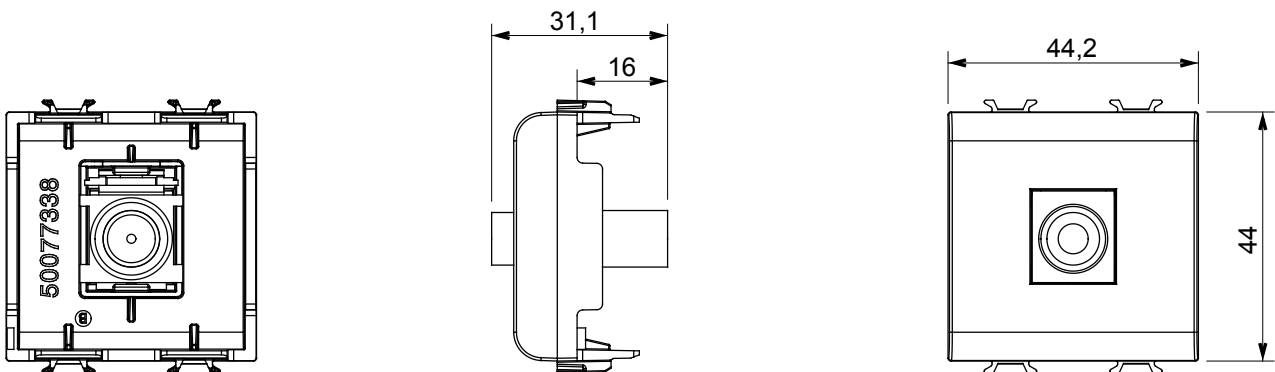

Large gamme d'appareils de commande, prises pour alimentation électrique (conformément aux normes nationales et internationales), saisies de signal, contrôle de la climatisation, gestion du confort, signalisation d'alarme technique et gestion de l'éclairage de secours. Les appareils modulaires ChoruSmart sont disponibles en cinq couleurs (blanc brillant, blanc satin, beige naturel, noir satin et titane laqué) et en différentes tailles à partir de 1/2, 1, 2 et 3 modules. Grâce aux supports de montage pour boîtes rectangulaires, carrées et rondes, des combinaisons illimitées peuvent être créées avec la gamme de plaques ChoruSmart.

Catégorie	Prise TV/SAT	Description	Directe
Couleur	Beige satiné naturel	Atténuation	0 dB
Fréquence	5-2500 MHz	Blindage	Classe A
Pour connecteur type	F-Femelle	Norme	IEC 61169-24
N. de modules	2	Fixation câble	À pression
Boîtier	Boîtier en matière plastique	Electrocod	0131
Matière	Technopolymère		

### DIMENSIONS