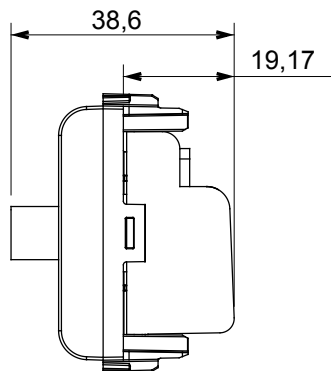

Large gamme d'appareils de commande, prises pour alimentation électrique (conformément aux normes nationales et internationales), saisies de signal, contrôle de la climatisation, gestion du confort, signalisation d'alarme technique et gestion de l'éclairage de secours. Les appareils modulaires ChoruSmart sont disponibles en cinq couleurs (blanc brillant, blanc satin, beige naturel, noir satin et titane laqué) et en différentes tailles à partir de 1/2, 1, 2 et 3 modules. Grâce aux supports de montage pour boîtes rectangulaires, carrées et rondes, des combinaisons illimitées peuvent être créées avec la gamme de plaques ChoruSmart.

Catégorie	Prise TV/SAT	Description	Passante
Couleur	Beige satiné naturel	Atténuation	5 dB
Fréquence	5-2500 MHz	Blindage	Classe A
Pour connecteur type	F-Femelle	Norme	EN 60728-4; IEC 61169-24
N. de modules	1	Fixation câble	À vis
Boîtier	Boîtier en zamak moulé sous pression	Electrocod	0131
Matière	Technopolymère		

DIMENSIONS

NORMES ET HOMOLOGATIONS