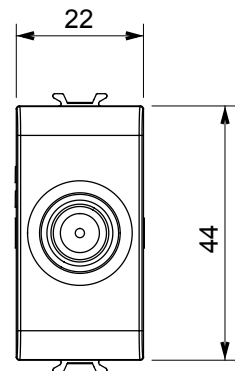

Large gamme d'appareils de commande, prises pour alimentation électrique (conformément aux normes nationales et internationales), saisies de signal, contrôle de la climatisation, gestion du confort, signalisation d'alarme technique et gestion de l'éclairage de secours. Les appareils modulaires ChoruSmart sont disponibles en cinq couleurs (blanc brillant, blanc satin, beige naturel, noir satin et titane laqué) et en différentes tailles à partir de 1/2, 1, 2 et 3 modules. Grâce aux supports de montage pour boîtes rectangulaires, carrées et rondes, des combinaisons illimitées peuvent être créées avec la gamme de plaques ChoruSmart.

Catégorie	Prise TV/SAT	Description	Passante
Couleur	Beige satiné naturel	Atténuation	5 dB
Fréquence	5-2500 MHz	Blindage	Classe A
Pour connecteur type	F-Femelle	Norme	EN 60728-4; IEC 61169-24
N. de modules	1	Fixation câble	À vis
Boîtier	Boîtier en zamak moulé sous pression	Electrocod	0131
Matière	Technopolymère		

DIMENSIONS

NORMES ET HOMOLOGATIONS