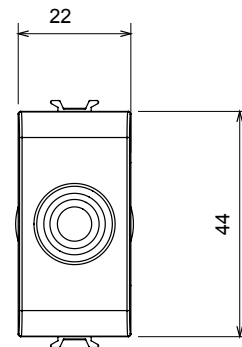

Catégorie	Obturbateur avec sortie des câbles	Couleur	Beige satiné naturel
Description	1 module	Norme	EN 60669-1
Thermopression avec bille	125 °C	Test du fil incandescent	850 °C
N. de modules	1	Matière	Technopolymère
Electrocod	0100		

### DIMENSIONS