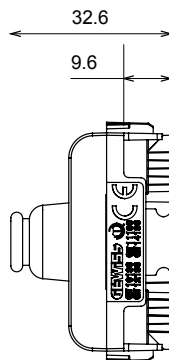

Large gamme d'appareils de commande, prises pour alimentation électrique (conformément aux normes nationales et internationales), saisies de signal, contrôle de la climatisation, gestion du confort, signalisation d'alarme technique et gestion de l'éclairage de secours. Les appareils modulaires ChoruSmart sont disponibles en cinq couleurs (blanc brillant, blanc satin, beige naturel, noir satin et titane laqué) et en différentes tailles à partir de 1/2, 1, 2 et 3 modules. Grâce aux supports de montage pour boîtes rectangulaires, carrées et rondes, des combinaisons illimitées peuvent être créées avec la gamme de plaques ChoruSmart.

Catégorie	Obturbateur avec sortie des câbles	Couleur	Beige satiné naturel
Description	1 module	Norme	EN 60669-1
Thermopression avec bille	125 °C	Test du fil incandescent	850 °C
N. de modules	1	Matière	Technopolymère
Electrocod	0100		

### DIMENSIONS