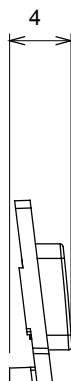

Large gamme d'appareils de contrôle, prises pour alimentation électrique (conformément aux normes nationales et internationales), saisies de signal, contrôle de la climatisation, gestion du confort, signalisation d'alarme technique et gestion de l'éclairage de secours. Les appareils modulaires ChoruSmart sont disponibles dans cinq couleurs (blanc brillant, blanc satin, beige naturel, noir satin et titane laqué) et dans différentes tailles à partir de 1/2, 1, 2 et 3 modules. Grâce aux supports de montage pour boîtes rectangulaires, carrées et rondes, des combinaisons illimitées peuvent être créées avec la gamme de plaques ChoruSmart.

Catégorie	Symbole interchangeable	Type	Pour voyant
Couleur	Transparent	Norme	EN 60669-1
Thermopression avec bille	125 °C	Test du fil incandescent	850 °C
Adapté pour	SERVICES NUMERIQUES	Symbole	Cinq
Matière	Technopolymère	Electrocod	0130

DIMENSIONS

SYMBOLE TECHNIQUE

NORMES ET HOMOLOGATIONS