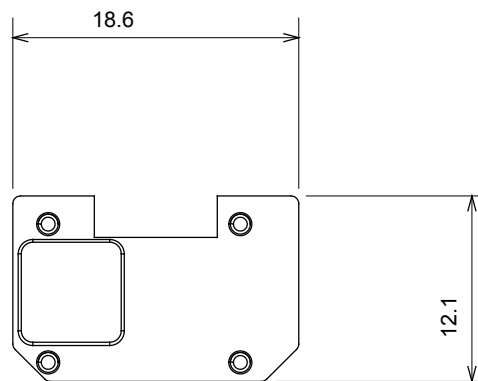

Large gamme d'appareils de contrôle, prises pour alimentation électrique (conformément aux normes nationales et internationales), saisies de signal, contrôle de la climatisation, gestion du confort, signalisation d'alarme technique et gestion de l'éclairage de secours. Les appareils modulaires ChoruSmart sont disponibles dans cinq couleurs (blanc brillant, blanc satin, beige naturel, noir satin et titane laqué) et dans différentes tailles à partir de 1/2, 1, 2 et 3 modules. Grâce aux supports de montage pour boîtes rectangulaires, carrées et rondes, des combinaisons illimitées peuvent être créées avec la gamme de plaques ChoruSmart.

Catégorie	Symbole interchangeable	Type	Pour voyant
Couleur	Transparent	Norme	EN 60669-1
Thermopression avec bille	125 °C	Test du fil incandescent	850 °C
Adapté pour	SERVICES NUMERIQUES	Symbole	Cinq
Matière	Technopolymère	Electrocod	0130

DIMENSIONS

SYMBOLE TECHNIQUE

NORMES ET HOMOLOGATIONS