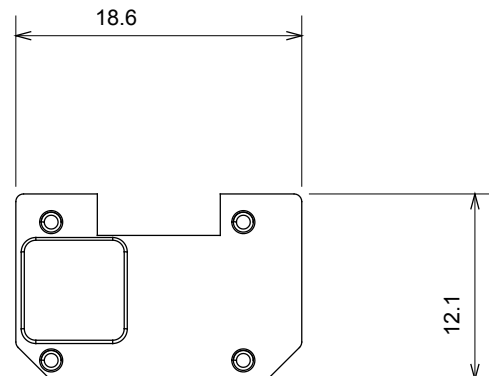

Large gamme d'appareils de contrôle, prises pour alimentation électrique (conformément aux normes nationales et internationales), saisies de signal, contrôle de la climatisation, gestion du confort, signalisation d'alarme technique et gestion de l'éclairage de secours. Les appareils modulaires ChoruSmart sont disponibles dans cinq couleurs (blanc brillant, blanc satin, beige naturel, noir satin et titane laqué) et dans différentes tailles à partir de 1/2, 1, 2 et 3 modules. Grâce aux supports de montage pour boîtes rectangulaires, carrées et rondes, des combinaisons illimitées peuvent être créées avec la gamme de plaques ChoruSmart.

Catégorie	Symbole interchangeable	Type	Pour voyant
Couleur	Transparent	Norme	EN 60669-1
Thermopression avec bille	125 °C	Test du fil incandescent	850 °C
Adapté pour	SERVICES GÉNÉRIQUES	Symbole	Alarme
Matière	Technopolymère	Electrocod	0130

### DIMENSIONS