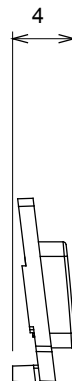

Large gamme d'appareils de contrôle, prises pour alimentation électrique (conformément aux normes nationales et internationales), saisies de signal, contrôle de la climatisation, gestion du confort, signalisation d'alarme technique et gestion de l'éclairage de secours. Les appareils modulaires ChoruSmart sont disponibles dans cinq couleurs (blanc brillant, blanc satin, beige naturel, noir satin et titane laqué) et dans différentes tailles à partir de 1/2, 1, 2 et 3 modules. Grâce aux supports de montage pour boîtes rectangulaires, carrées et rondes, des combinaisons illimitées peuvent être créées avec la gamme de plaques ChoruSmart.

Catégorie	Symbole interchangeable	Couleur	Transparent
Thermopression avec bille	125 °C	Test du fil incandescent	850 °C
Matière	Technopolymère		

DIMENSIONS

SYMBOLE TECHNIQUE

NORMES ET HOMOLOGATIONS