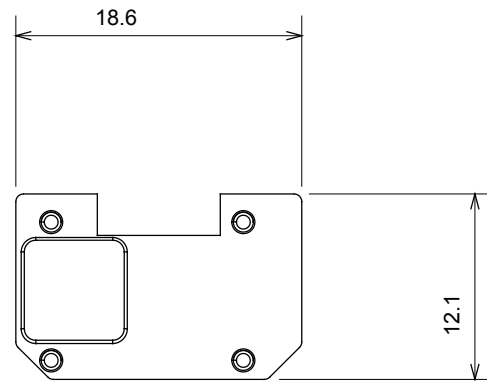

Large gamme d'appareils de contrôle, prises pour alimentation électrique (conformément aux normes nationales et internationales), saisies de signal, contrôle de la climatisation, gestion du confort, signalisation d'alarme technique et gestion de l'éclairage de secours. Les appareils modulaires ChoruSmart sont disponibles dans cinq couleurs (blanc brillant, blanc satin, beige naturel, noir satin et titane laqué) et dans différentes tailles à partir de 1/2, 1, 2 et 3 modules. Grâce aux supports de montage pour boîtes rectangulaires, carrées et rondes, des combinaisons illimitées peuvent être créées avec la gamme de plaques ChoruSmart.

Catégorie	Symbole interchangeable	Type	Pour voyant
Couleur	Transparent	Norme	EN 60669-1
Thermopression avec bille	125 °C	Test du fil incandescent	850 °C
Adapté pour	SERVICES GÉNÉRIQUES	Symbole	Lumière de table
Matière	Technopolymère	Electrocod	0130

DIMENSIONS

SYMBOLE TECHNIQUE

NORMES ET HOMOLOGATIONS