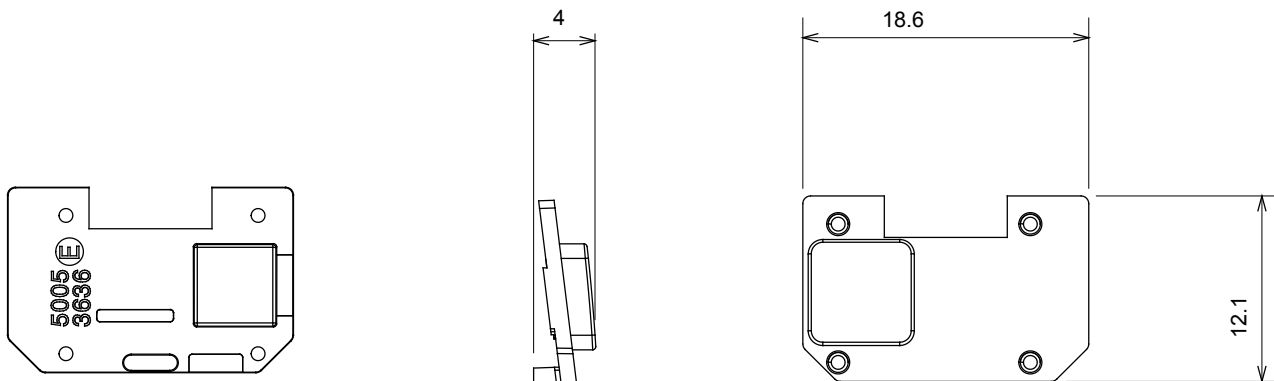

Large gamme d'appareils de contrôle, prises pour alimentation électrique (conformément aux normes nationales et internationales), saisies de signal, contrôle de la climatisation, gestion du confort, signalisation d'alarme technique et gestion de l'éclairage de secours. Les appareils modulaires ChoruSmart sont disponibles dans cinq couleurs (blanc brillant, blanc satin, beige naturel, noir satin et titane laqué) et dans différentes tailles à partir de 1/2, 1, 2 et 3 modules. Grâce aux supports de montage pour boîtes rectangulaires, carrées et rondes, des combinaisons illimitées peuvent être créées avec la gamme de plaques ChoruSmart.

Catégorie	Symbole interchangeable	Type	Pour voyant
Couleur	Transparent	Norme	EN 60669-1
Thermopression avec bille	125 °C	Test du fil incandescent	850 °C
Adapté pour	SERVICES GÉNÉRIQUES	Symbole	Eclairage esaliers
Matière	Technopolymère	Electrocod	0130

DIMENSIONS

SYMBOLE TECHNIQUE

GWT

850 °C

125 °C

NORMES ET HOMOLOGATIONS