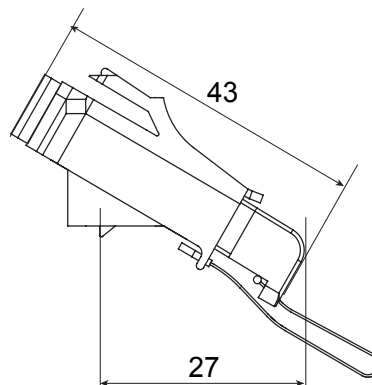

Catégorie	Adaptateur à fibre optique angulaire	Matière	Corps en plastique avec manchon d'alignement en céramique
Couleur	Vert RAL 6018	Caractéristiques	Unidirectionnel, monomode
Pour connecteurs	SC/APC	Type	Femelle/Femelle
Compatibilité	Keystone Jack	Inclinaison angle	40°
Fournitures	Avec capuchon de sécurité et cordon immanquable		

DIMENSIONS

NORMES ET HOMOLOGATIONS