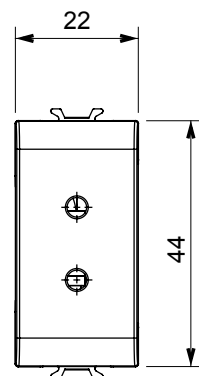

Catégorie	Prise TBTS	Description	2P - 6A - 24 V
Couleur	Satin blanc	Pour broches	Ø 3 mm
N. de modules	1	Electrocod	0131
Matière	Technopolymère		

DIMENSIONS

NORMES ET HOMOLOGATIONS