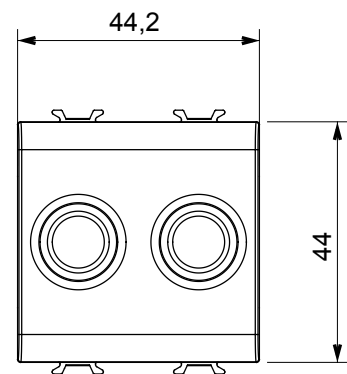

Catégorie	Prise TV/SAT	Description	Directe
Couleur	Satin blanc	Atténuation	0 dB
Connecteurs	TV-SAT	Norme	EN 60728-4; IEC 61169-2; IEC 61169-24
N. de modules	2	Fixation câble	À vis
Boîtier	Boîtier en zamak moulé sous pression	Electrocod	0131
Matériau	Technopolymère		

### DIMENSIONS