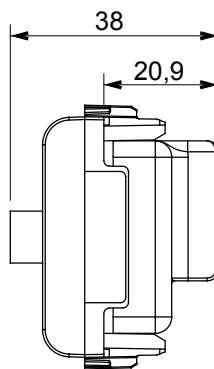

Large gamme d'appareils de commande, prises pour alimentation électrique (conformément aux normes nationales et internationales), saisies de signal, contrôle de la climatisation, gestion du confort, signalisation d'alarme technique et gestion de l'éclairage de secours. Les appareils modulaires ChoruSmart sont disponibles en cinq couleurs (blanc brillant, blanc satin, beige naturel, noir satin et titane laqué) et en différentes tailles à partir de 1/2, 1, 2 et 3 modules. Grâce aux supports de montage pour boîtes rectangulaires, carrées et rondes, des combinaisons illimitées peuvent être créées avec la gamme de plaques ChoruSmart.

Catégorie	Prise TV/SAT	Description	Directe
Couleur	Satin blanc	Atténuation	0 dB
Connecteurs	TV-SAT	Norme	EN 60728-4; IEC 61169-2; IEC 61169-24
N. de modules	2	Fixation câble	À vis
Boîtier	Boîtier en zamak moulé sous pression	Electrocod	0131
Matériau	Technopolymère		

### DIMENSIONS