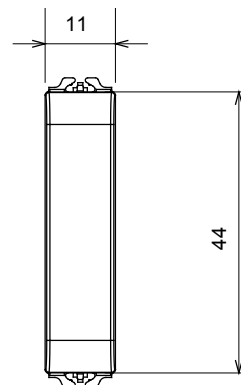

Catégorie	Obturbateur	Couleur	Satin blanc
Description	1/2 module	Norme	EN 60669-1
Thermopression avec bille	125 °C	Test du fil incandescent	850 °C
N. de modules	1/2	Matière	Technopolymère
Electrocod	0100		

DIMENSIONS

SYMBOLE TECHNIQUE

NORMES ET HOMOLOGATIONS