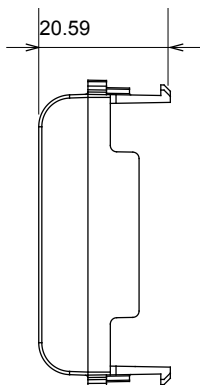

Large gamme d'appareils de commande, prises pour alimentation électrique (conformément aux normes nationales et internationales), saisies de signal, contrôle de la climatisation, gestion du confort, signalisation d'alarme technique et gestion de l'éclairage de secours. Les appareils modulaires ChoruSmart sont disponibles en cinq couleurs (blanc brillant, blanc satin, beige naturel, noir satin et titane laqué) et en différentes tailles à partir de 1/2, 1, 2 et 3 modules. Grâce aux supports de montage pour boîtes rectangulaires, carrées et rondes, des combinaisons illimitées peuvent être créées avec la gamme de plaques ChoruSmart.

Catégorie	Obturbateur	Couleur	Satin blanc
Description	1/2 module	Norme	EN 60669-1
Thermopression avec bille	125 °C	Test du fil incandescent	850 °C
N. de modules	1/2	Matière	Technopolymère
Electrocod	0100		

DIMENSIONS

SYMBOLE TECHNIQUE

NORMES ET HOMOLOGATIONS