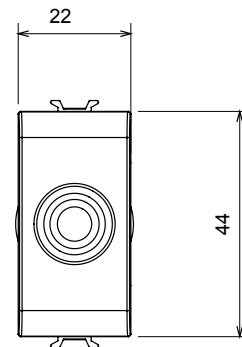

Catégorie	Obturbateur avec sortie des câbles	Couleur	Satin blanc
Description	1 module	Norme	EN 60669-1
Thermopression avec bille	125 °C	Test du fil incandescent	850 °C
N. de modules	1	Matière	Technopolymère
Electrocod	0100		

DIMENSIONS

SYMBOLE TECHNIQUE

NORMES ET HOMOLOGATIONS