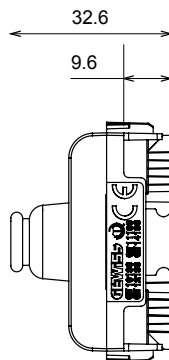

Large gamme d'appareils de commande, prises pour alimentation électrique (conformément aux normes nationales et internationales), saisies de signal, contrôle de la climatisation, gestion du confort, signalisation d'alarme technique et gestion de l'éclairage de secours. Les appareils modulaires ChoruSmart sont disponibles en cinq couleurs (blanc brillant, blanc satin, beige naturel, noir satin et titane laqué) et en différentes tailles à partir de 1/2, 1, 2 et 3 modules. Grâce aux supports de montage pour boîtes rectangulaires, carrées et rondes, des combinaisons illimitées peuvent être créées avec la gamme de plaques ChoruSmart.

Catégorie	Obturbateur avec sortie des câbles	Couleur	Satin blanc
Description	1 module	Norme	EN 60669-1
Thermopression avec bille	125 °C	Test du fil incandescent	850 °C
N. de modules	1	Matière	Technopolymère
Electrocod	0100		

DIMENSIONS

SYMBOLE TECHNIQUE

NORMES ET HOMOLOGATIONS