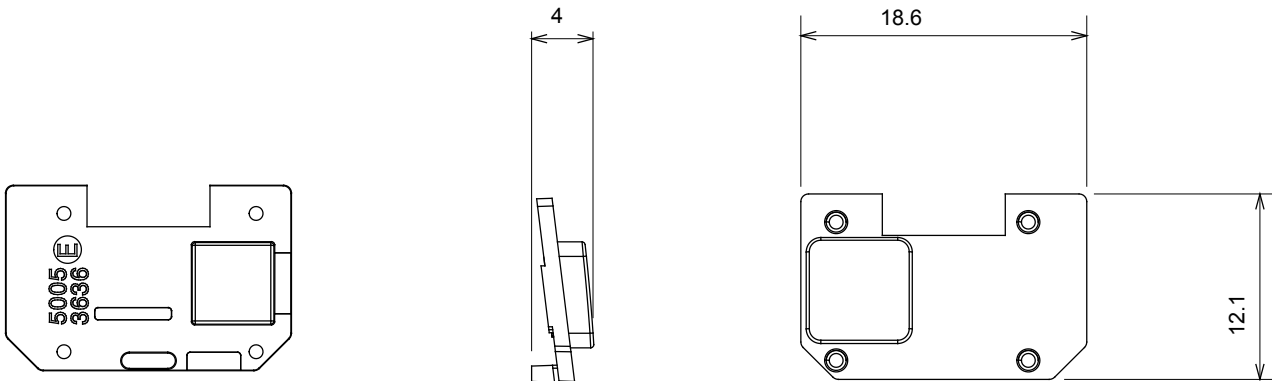

Large gamme d'appareils de contrôle, prises pour alimentation électrique (conformément aux normes nationales et internationales), saisies de signal, contrôle de la climatisation, gestion du confort, signalisation d'alarme technique et gestion de l'éclairage de secours. Les appareils modulaires ChoruSmart sont disponibles dans cinq couleurs (blanc brillant, blanc satin, beige naturel, noir satin et titane laqué) et dans différentes tailles à partir de 1/2, 1, 2 et 3 modules. Grâce aux supports de montage pour boîtes rectangulaires, carrées et rondes, des combinaisons illimitées peuvent être créées avec la gamme de plaques ChoruSmart.

Catégorie	Symbole interchangeable	Type	Pour voyant
Couleur	Transparent	Norme	EN 60669-1
Thermopression avec bille	125 °C	Test du fil incandescent	850 °C
Adapté pour	SERVICES GÉNÉRIQUES	Symbole	Femme de chambre
Matière	Technopolymère	Electrocod	0130

DIMENSIONS

SYMBOLE TECHNIQUE

NORMES ET HOMOLOGATIONS