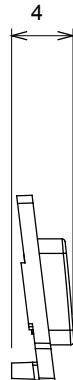

Large gamme d'appareils de contrôle, prises pour alimentation électrique (conformément aux normes nationales et internationales), saisies de signal, contrôle de la climatisation, gestion du confort, signalisation d'alarme technique et gestion de l'éclairage de secours. Les appareils modulaires ChoruSmart sont disponibles dans cinq couleurs (blanc brillant, blanc satin, beige naturel, noir satin et titane laqué) et dans différentes tailles à partir de 1/2, 1, 2 et 3 modules. Grâce aux supports de montage pour boîtes rectangulaires, carrées et rondes, des combinaisons illimitées peuvent être créées avec la gamme de plaques ChoruSmart.

Catégorie	Symbole interchangeable	Type	Pour voyant
Couleur	Transparent	Norme	EN 60669-1
Thermopression avec bille	125 °C	Test du fil incandescent	850 °C
Adapté pour	SERVICES GÉNÉRIQUES	Symbole	Arrêt
Matière	Technopolymère	Electrocod	0130

### DIMENSIONS

### SYMBOLE TECHNIQUE