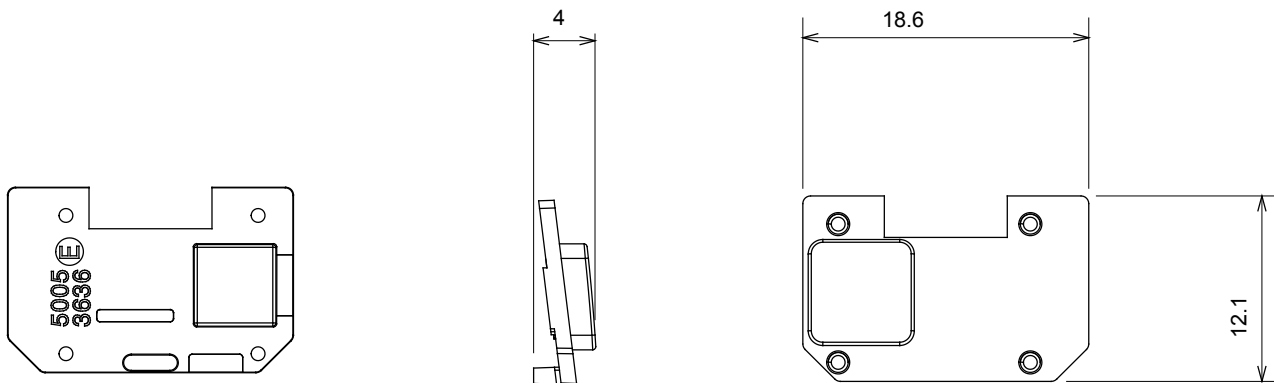

Large gamme d'appareils de contrôle, prises pour alimentation électrique (conformément aux normes nationales et internationales), saisies de signal, contrôle de la climatisation, gestion du confort, signalisation d'alarme technique et gestion de l'éclairage de secours. Les appareils modulaires ChoruSmart sont disponibles dans cinq couleurs (blanc brillant, blanc satin, beige naturel, noir satin et titane laqué) et dans différentes tailles à partir de 1/2, 1, 2 et 3 modules. Grâce aux supports de montage pour boîtes rectangulaires, carrées et rondes, des combinaisons illimitées peuvent être créées avec la gamme de plaques ChoruSmart.

| | | | |
|---------------------------|-------------------------|--------------------------|-------------|
| Catégorie | Symbole interchangeable | Type | Pour voyant |
| Couleur | Transparent | Norme | EN 60669-1 |
| Thermopression avec bille | 125 °C | Test du fil incandescent | 850 °C |
| Adapté pour | SERVICES GÉNÉRIQUES | Symbole | Clé |
| Matière | Technopolymère | Electrocod | 0130 |

DIMENSIONS

SYMBOLE TECHNIQUE

NORMES ET HOMOLOGATIONS