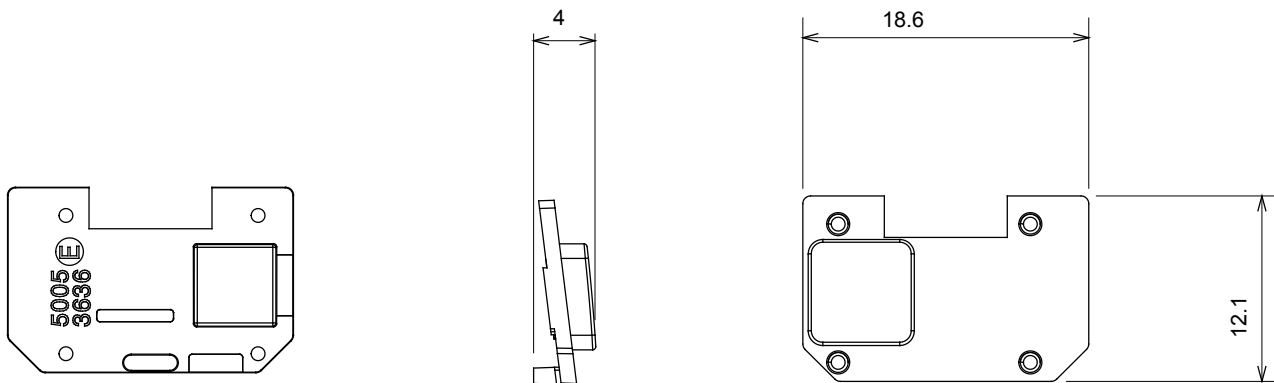

Large gamme d'appareils de contrôle, prises pour alimentation électrique (conformément aux normes nationales et internationales), saisies de signal, contrôle de la climatisation, gestion du confort, signalisation d'alarme technique et gestion de l'éclairage de secours. Les appareils modulaires ChoruSmart sont disponibles dans cinq couleurs (blanc brillant, blanc satin, beige naturel, noir satin et titane laqué) et dans différentes tailles à partir de 1/2, 1, 2 et 3 modules. Grâce aux supports de montage pour boîtes rectangulaires, carrées et rondes, des combinaisons illimitées peuvent être créées avec la gamme de plaques ChoruSmart.

Catégorie	Symbole interchangeable	Type	Pour voyant
Couleur	Transparent	Norme	EN 60669-1
Thermopression avec bille	125 °C	Test du fil incandescent	850 °C
Adapté pour	SERVICES GÉNÉRIQUES	Symbole	Lumière de table
Matière	Technopolymère	Electrocod	0130

DIMENSIONS

SYMBOLE TECHNIQUE

NORMES ET HOMOLOGATIONS