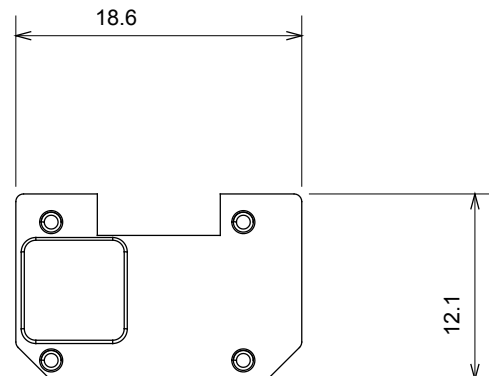

Large gamme d'appareils de contrôle, prises pour alimentation électrique (conformément aux normes nationales et internationales), saisies de signal, contrôle de la climatisation, gestion du confort, signalisation d'alarme technique et gestion de l'éclairage de secours. Les appareils modulaires ChoruSmart sont disponibles dans cinq couleurs (blanc brillant, blanc satin, beige naturel, noir satin et titane laqué) et dans différentes tailles à partir de 1/2, 1, 2 et 3 modules. Grâce aux supports de montage pour boîtes rectangulaires, carrées et rondes, des combinaisons illimitées peuvent être créées avec la gamme de plaques ChoruSmart.

Catégorie	Symbole interchangeable	Type	Pour voyant
Couleur	Transparent	Norme	EN 60669-1
Thermopression avec bille	125 °C	Test du fil incandescent	850 °C
Adapté pour	SERVICES GÉNÉRIQUES	Symbole	Eclairage esaliers
Matière	Technopolymère	Electrocod	0130

DIMENSIONS

SYMBOLE TECHNIQUE

NORMES ET HOMOLOGATIONS