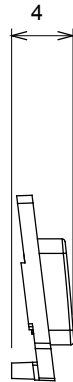

Large gamme d'appareils de contrôle, prises pour alimentation électrique (conformément aux normes nationales et internationales), saisies de signal, contrôle de la climatisation, gestion du confort, signalisation d'alarme technique et gestion de l'éclairage de secours. Les appareils modulaires ChoruSmart sont disponibles dans cinq couleurs (blanc brillant, blanc satin, beige naturel, noir satin et titane laqué) et dans différentes tailles à partir de 1/2, 1, 2 et 3 modules. Grâce aux supports de montage pour boîtes rectangulaires, carrées et rondes, des combinaisons illimitées peuvent être créées avec la gamme de plaques ChoruSmart.

Catégorie	Symbole interchangeable	Type	Pour voyant
Couleur	Transparent	Norme	EN 60669-1
Thermopression avec bille	125 °C	Test du fil incandescent	850 °C
Adapté pour	SERVICES GÉNÉRIQUES	Symbole	Neutre
Matière	Technopolymère	Electrocod	0130

### DIMENSIONS

### SYMBOLE TECHNIQUE