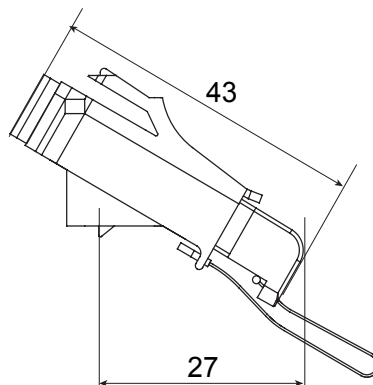

Catégorie	Adaptateur à fibre optique angulaire	Matière	Corps en plastique avec manchon d'alignement en céramique
Couleur	Vert RAL 6018	Caractéristiques	Unidirectionnel, monomode
Pour connecteurs	SC/APC	Type	Femelle/Femelle
Compatibilité	Keystone Jack	Inclination angle	40°
Fournitures	Avec capuchon de sécurité et cordon immanquable		

DIMENSIONS

NORMES ET HOMOLOGATIONS