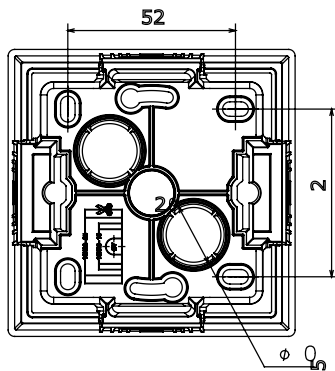

Gamme résidentielle adaptée aux installations sur des boîtes rondes et carrées, caractérisée par un aspect élégant et des formes classiques. Les plaques, en polymère technique, disponibles en sept couleurs et avec différentes modularités, de 1 à 5 groupes, peuvent être installées en positions horizontale et verticale. La gamme, développée autour d'un noyau d'appareils monobloc, est disponible en deux couleurs : blanc et ivoire, toutes deux avec une finition brillante. Extensible avec les appareils modulaires ChoruSmart.

Catégorie	Boîte en saille	Couleur	Blanc
Matière	Technopolymère	Finition	Brillante
Description	1 poste	Couple de serrage vis	0.8 newton/mètre
Test du fil incandescent	650 °C	Thermopression avec bille	70 °C
Dim. externes LxHxP (mm)	89x89x40	Température d'installation	-5 +60 °C

DIMENSIONS

SYMBOLE TECHNIQUE

NORMES ET HOMOLOGATIONS