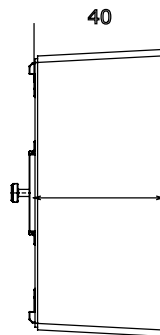

Catégorie	Boîte en saille	Couleur	Blanc
Matière	Technopolymère	Finition	Brillante
Description	1 poste	Couple de serrage vis	0.8 newton/mètre
Test du fil incandescent	650 °C	Thermopression avec bille	70 °C
Dim. externes LxHxP (mm)	89x89x40	Température d'installation	-5 +60 °C

DIMENSIONS

SYMBOLE TECHNIQUE

NORMES ET HOMOLOGATIONS