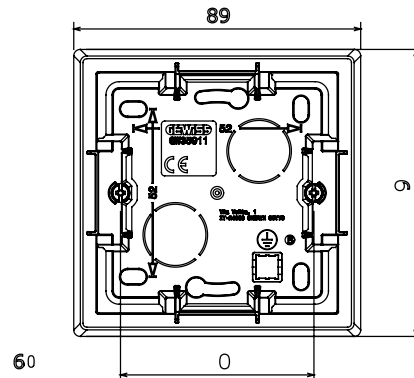

Gamme résidentielle adaptée aux installations sur des boîtes rondes et carrées, caractérisée par un aspect élégant et des formes classiques. Les plaques, en polymère technique, disponibles en sept couleurs et avec différentes modularités, de 1 à 5 groupes, peuvent être installées en positions horizontale et verticale. La gamme, développée autour d'un noyau d'appareils monobloc, est disponible en deux couleurs : blanc et ivoire, toutes deux avec une finition brillante. Extensible avec les appareils modulaires ChoruSmart.

Catégorie	Boîte en saille	Couleur	Blanc
Matière	Technopolymère	Finition	Brillante
Description	1 poste	Couple de serrage vis	0.8 newton/mètre
Test du fil incandescent	650 °C	Thermopression avec bille	70 °C
Dim. externes LxHxP (mm)	89x89x40	Température d'installation	-5 +60 °C

DIMENSIONS

SYMBOLE TECHNIQUE

NORMES ET HOMOLOGATIONS