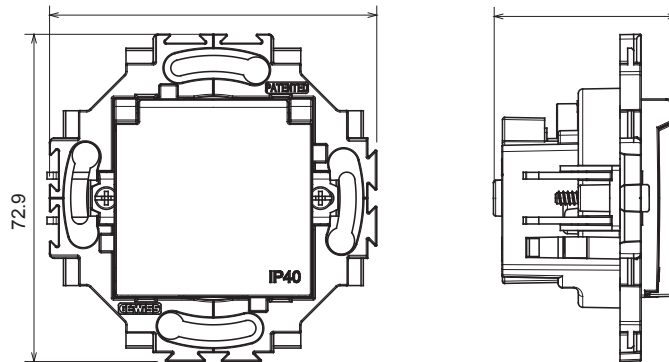

Gamme résidentielle adaptée aux installations sur des boîtes rondes et carrées, caractérisée par un aspect élégant et des formes classiques. Les plaques, en polymère technique, disponibles en sept couleurs et avec différentes modularités, de 1 à 5 groupes, peuvent être installées en positions horizontale et verticale. La gamme, développée autour d'un noyau d'appareils monobloc, est disponible en deux couleurs : blanc et ivoire, toutes deux avec une finition brillante. Extensible avec les appareils modulaires ChoruSmart.

Catégorie	Prise	Standard	Standard Français
Couleur	Ivoire	Matière	Technopolymère
Finition	Brillante	Description	2P+T - 16 A
Tension	250 V ca	Type	Avec couvercle
Pour broches	Ø 4 / 4,8 mm	Caractéristiques	Avec éclips protection
Type de bornes	À vis	Fixation	Avec griffes/à vis
Test du fil incandescent	850 °C	Thermopression avec bille	125 °C
Tenue à la tension d'essai	2000 V à 50 Hz pendant 1 minute	Résistance d'isolement	> 5 MOhm
Prise d'opération prolongée (nbre de changements de 10000 à)	In 250 V ca cosφ=0,8	Résistance des bornes à la traction des câbles	> 50 N
Capacité de serrage des bornes	0,5-2x2,5 mm ² fils rigides - 0,75-2x4 mm ² fils souples	Norme	IEC 60884-1

DIMENSIONS

3.9

SYMBOLE TECHNIQUE

NORMES ET HOMOLOGATIONS