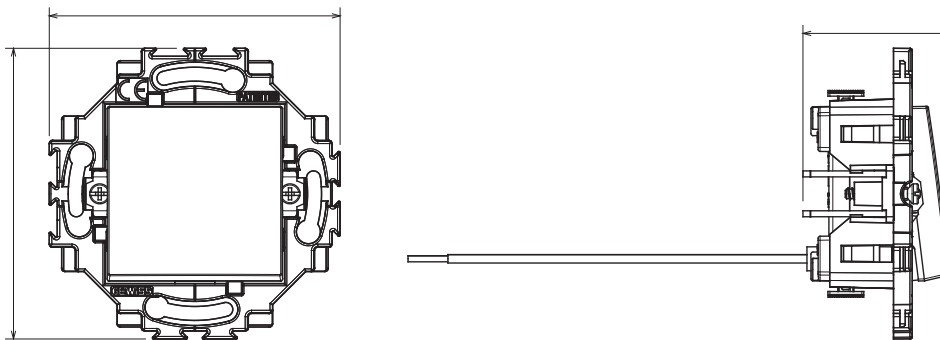

Gamme résidentielle adaptée aux installations sur des boîtes rondes et carrées, caractérisée par un aspect élégant et des formes classiques. Les plaques, en polymère technique, disponibles en sept couleurs et avec différentes modularités, de 1 à 5 groupes, peuvent être installées en positions horizontale et verticale. La gamme, développée autour d'un noyau d'appareils monobloc, est disponible en deux couleurs : blanc et ivoire, toutes deux avec une finition brillante. Extensible avec les appareils modulaires ChoruSmart.

Catégorie	Interrupteur	Bouton	Neutre
Couleur	Blanc	Matière	Technopolymère
Finition	Brillante	Description	1P - 10 AX lumineux
Tension	250 V ca	Type de bornes	À ressort
Fixation	Avec griffes/à vis	Puissance nominale de lampes LED 230 V	100 W
Test du fil incandescent	850 °C	Thermopression avec bille	125 °C
Tenue à la tension d'essai	2000 V à 50 Hz pendant 1 minute	Résistance d'isolement	> 5 MOhm
Endurance (Nbre de manœuvres)	40 000 à In 250 V ca cosφ=0,6	Résistance des bornes à la traction des câbles	30 N
Capacité de serrage des bornes	0,5-2x2,5mm ² fils rigides	Norme	EN 60669-1; 2014/35/EU

DIMENSIONS

1,9
1,57

SYMBOLE TECHNIQUE

NORMES ET HOMOLOGATIONS