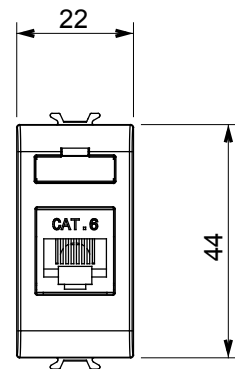

Catégorie	Prises données	Description	RJ45
Couleur	Ivoire	Catégorie d'utilisation	6
Câbles	FTP	Connexion	Sans outil
Nombre de paires	4	Norme	EN 60603-7-5
N. de modules	1	Matière	Technopolymère

### DIMENSIONS