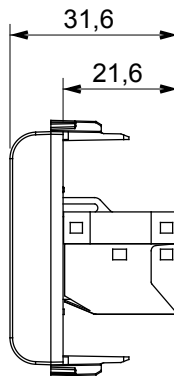

Large gamme d'appareils de contrôle, prises pour alimentation électrique (conformément aux normes nationales et internationales), saisies de signal, contrôle de la climatisation, gestion du confort, signalisation d'alarme technique et gestion de l'éclairage de secours. Les appareils modulaires ChoruSmart sont disponibles dans cinq couleurs (blanc brillant, blanc satin, beige naturel, noir satin et titane laqué) et dans différentes tailles à partir de 1/2, 1, 2 et 3 modules. Grâce aux supports de montage pour boîtes rectangulaires, carrées et rondes, des combinaisons illimitées peuvent être créées avec la gamme de plaques ChoruSmart.

Catégorie	Prises données	Description	RJ45
Couleur	Ivoire	Catégorie d'utilisation	6
Câbles	FTP	Connexion	Sans outil
Nombre de paires	4	Norme	EN 60603-7-5
N. de modules	1	Matière	Technopolymère

### DIMENSIONS