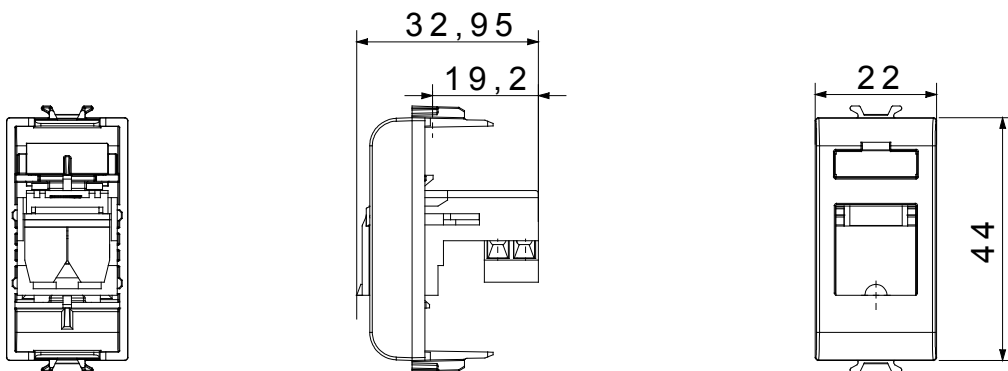

Large gamme d'appareils de contrôle, prises pour alimentation électrique (conformément aux normes nationales et internationales), saisies de signal, contrôle de la climatisation, gestion du confort, signalisation d'alarme technique et gestion de l'éclairage de secours. Les appareils modulaires ChoruSmart sont disponibles dans cinq couleurs (blanc brillant, blanc satin, beige naturel, noir satin et titane laqué) et dans différentes tailles à partir de 1/2, 1, 2 et 3 modules. Grâce aux supports de montage pour boîtes rectangulaires, carrées et rondes, des combinaisons illimitées peuvent être créées avec la gamme de plaques ChoruSmart.

Catégorie	Prise téléphonique	Description	RJ11
Couleur	Ivoire	Connexion	Bornes à vis
N. de modules	1	Matière	Technopolymère

### DIMENSIONS