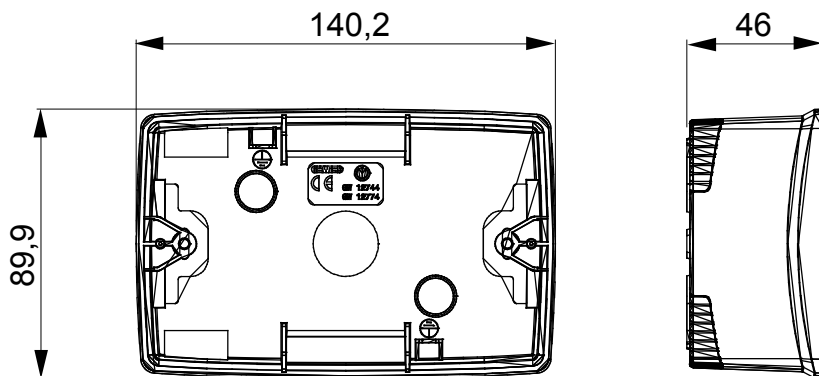

Gamme de panneaux de table, de boîtes murales et de boîtiers muraux autoportants adaptés pour abriter des appareillages modulaires ChoruSmart. Les boîtiers muraux et les panneaux, disponibles en noir et en blanc, doivent être complétés avec un support ChoruSmart et des plaques ONE. Les boîtiers autoportants, disponibles en gris RAL 7035, sont disponibles en versions IP40 et IP55 : toutes deux ont des prédécoupes, et la version étanche est également fournie avec une porte dotée d'une membrane UV transparente. Les boîtes et les boîtiers autoportants sont conçus pour être équipés d'une borne de mise à la terre.

|                            |               |                          |                  |
|----------------------------|---------------|--------------------------|------------------|
| Description                | 4 modules     | Couleur                  | Noir satiné      |
| Caractéristiques           | Sans halogène | Support                  | GW16804          |
| Adapté aux plaques         | ONE           | Couple de serrage vis    | 0.8 newton/mètre |
| Dim. externes LxHxP (mm)   | 140x90x46     | Test du fil incandescent | 650 °C           |
| Thermopression avec bille  | 70 °C         | Norme                    | EN 60670-1       |
| Température d'installation | -5 +60 °C     | Electrocod               | 0212             |

### DIMENSIONS

### SYMBOLE TECHNIQUE

GWT

650 °C

70 °C

INSTALLATION

-5°C

+60°C