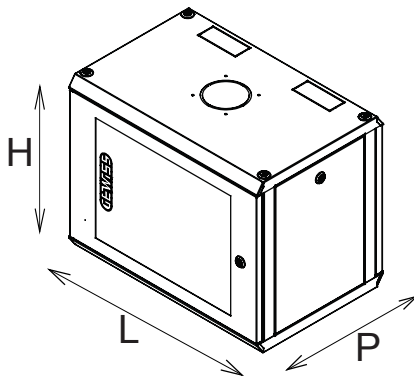

Les tableaux et les armoires de la gamme Data Center sont disponibles dans un large choix de modularité et de profondeurs (jusqu'à 1000 mm), pour s'adapter à tous les besoins des applications.

Fabriqués à partir de matériaux de haute qualité (le débit statique à pleine charge peut atteindre 1000 kg), les produits se caractérisent également par leur câblage simple (grâce à de grands volumes internes) et une personnalisation complète, avec des portes avant amovibles et réversibles.

Catégorie	Armoire murale 19"	Matière	Acier
Finition	Texturé	Couleur	Gris (RAL 7035)
Unité de câblage	6 U	Type de porte	Réversible
Ouverture de porte	180°	Capacité de charge statique	50 kilogramme
Nombre d'améliorations	2	Profondeur (mm)	400 mm
Dim. externes LxHxP (mm)	600x335x400	Indice de protection	IP20
Electrocod	3752		

## DIMENSIONS

- 38 406
- 38 407
- 38 408
- 38 409
- 38 418
- 38 419

	H	L	P	