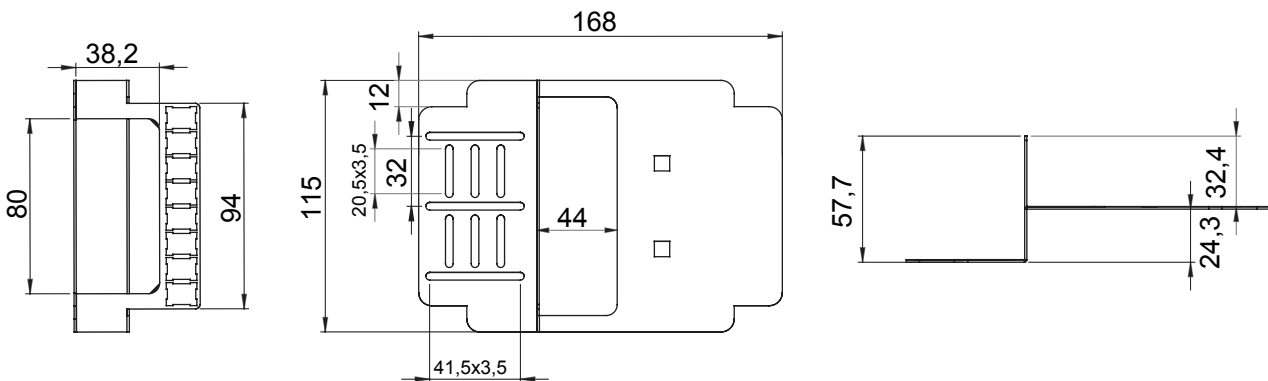

Catégorie	Boîtier de terminaison optique de l'appartement	Matière	Métal
Couleur	Blanc	Caractéristiques	Avec 4 adaptateurs SC/APC
Dimensions LxHxP (mm)	168x115x58	Installation	À encastrer
Adapté pour	Max. 8 adaptateurs SC/APC		

DIMENSIONS

NORMES ET HOMOLOGATIONS