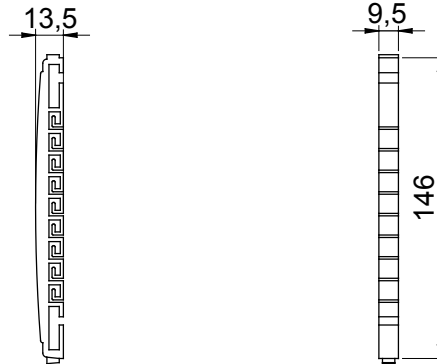

Catégorie	Caddy pour câbles de raccordement fibre optique	Matière	Plastique
Couleur	Gris (RAL 7035)	Caractéristiques	Convient pour 9 fibres optiques
Adapté pour	Armoires de services optiques (CSOE)		

DIMENSIONS