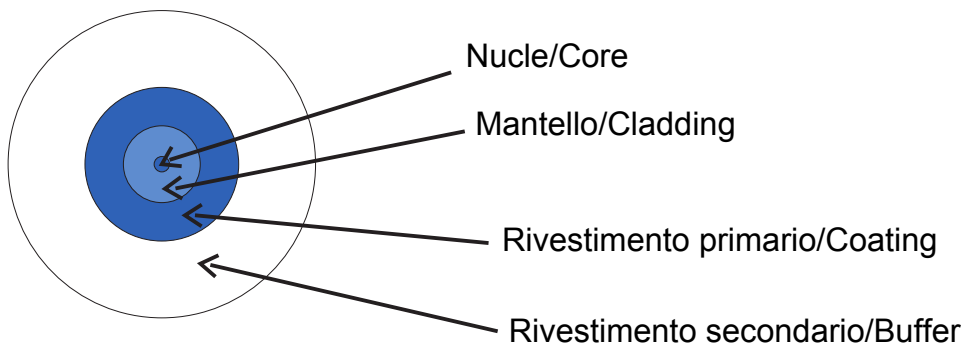

Système complet pour la connexion et la distribution de réseaux LAN dans des environnements résidentiels et tertiaires.

La gamme comprend des solutions à fibre optique, des panneaux muraux, des armoires au sol et des produits de câblage en cuivre. La gamme Data Center fournit tous les produits requis afin de créer une infrastructure à fibre optique multiservices pour les bâtiments résidentiels, en totale conformité avec toutes les indications dictées par les nouvelles directives IEC 306-2 et la loi 164/14.

Catégorie	Connecteur optique	Couleur du câble	Blanc
Nbre de fibres optiques	1	Longueur	1 m
Ø gaine	0,9 mm	Pour connecteurs	SC/APC - SC/APC
Classification	G.657.A2/B6_a2	Insensible aux courbures	Ø noyau
Ø revêtement	125 µm	Enveloppe extérieure	LSZH
Câble	Serré : OS2	Rayon de courbure minimum (dynamique)	Diamètre de câble 25x
Rayon de courbure minimum (statique)	Diamètre de câble 15x	Atténuation max. (@1310 nm/@1550 nm)	0.35 / 0.2 dB/Km
Température de fonctionn.	De -20 °C à +60 °C		

DIMENSIONS

NORMES ET HOMOLOGATIONS