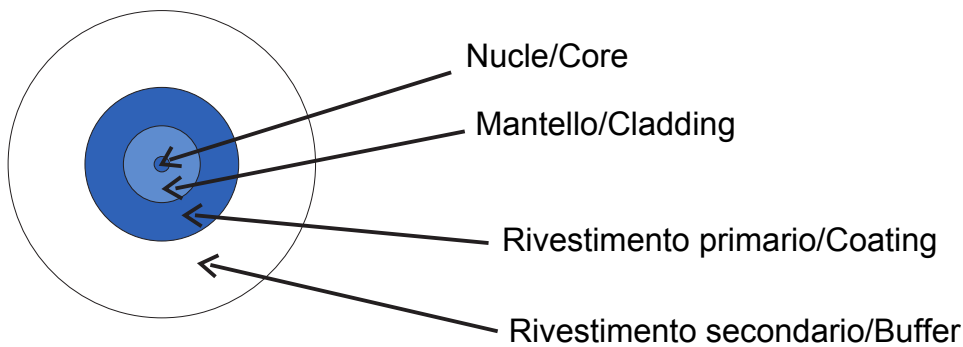

Système complet pour la connexion et la distribution de réseaux LAN dans des environnements résidentiels et tertiaires.

La gamme comprend des solutions à fibre optique, des panneaux muraux, des armoires au sol et des produits de câblage en cuivre. La gamme Data Center fournit tous les produits requis afin de créer une infrastructure à fibre optique multiservices pour les bâtiments résidentiels, en totale conformité avec toutes les indications dictées par les nouvelles directives IEC 306-2 et la loi 164/14.

Couleur du câble	Blanc	Nbre de fibres optiques	1
Longueur	0,5 m	Ø gaine	0,9 mm
Pour connecteurs	SC/APC - SC/APC		

DIMENSIONS

NORMES ET HOMOLOGATIONS