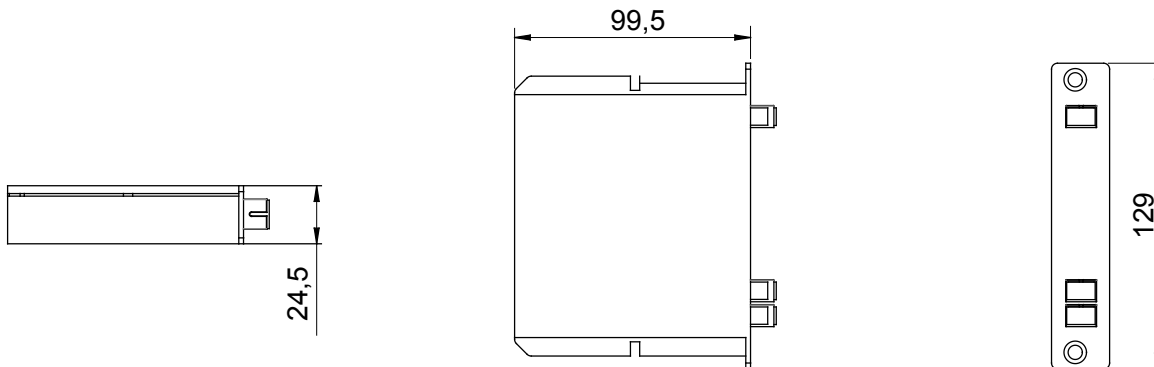

Catégorie	Module répartiteur PLC	N. d'entrées	1
N. de sorties	2	Atténuation (dB)	4
Couleur	Gris (RAL 7035)	Nombre de modules	1
Adapté pour	Armoires de services optiques (CSOE)		

DIMENSIONS

NORMES ET HOMOLOGATIONS