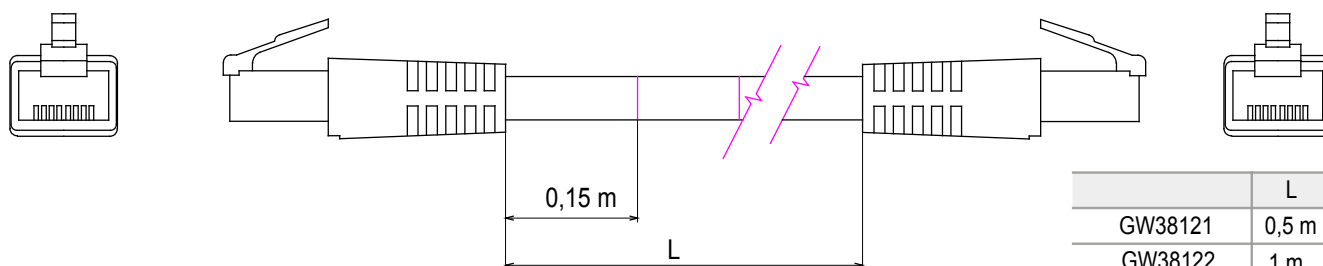

Système complet pour la connexion et la distribution des réseaux LAN dans les zones résidentielles et tertiaires.

La gamme comprend des solutions de fibre optique, des panneaux muraux, des armoires de sol et des produits de câblage en cuivre.

Catégorie	Cordon de permutation	Description	RJ45 - RJ45
Catégorie d'utilisation	5e	Câbles type	FTP 24 AWG
Système	FTP	Longueur câble	5 m
Couleur	Gris	Electrocod	2972

### DIMENSIONS

	L
GW38121	0,5 m
GW38122	1 m
GW38123	2 m
GW38124	5 m