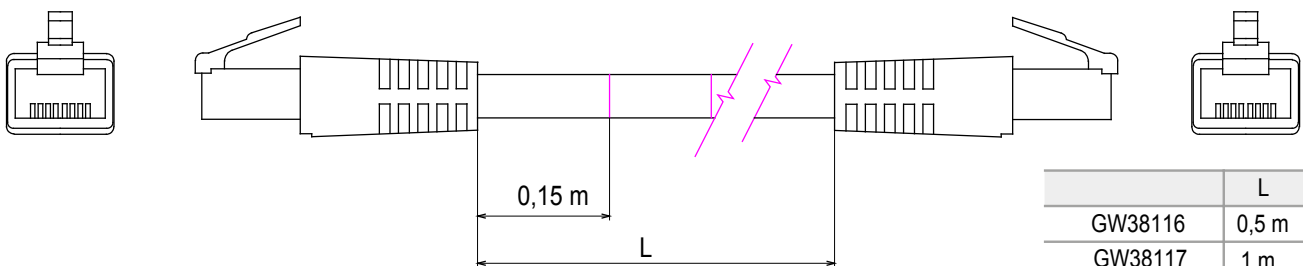

Système complet pour la connexion et la distribution des réseaux LAN dans les zones résidentielles et tertiaires.

La gamme comprend des solutions de fibre optique, des panneaux muraux, des armoires de sol et des produits de câblage en cuivre.

Catégorie	Cordon de permutation	Description	RJ45 - RJ45
Catégorie d'utilisation		5e Câbles type	UTP 24 AWG
Système	UTP	Longueur câble	2 m
Couleur	Gris	Electrocod	2972

DIMENSIONS

	L
GW38116	0,5 m
GW38117	1 m
GW38118	2 m
GW38118	5 m