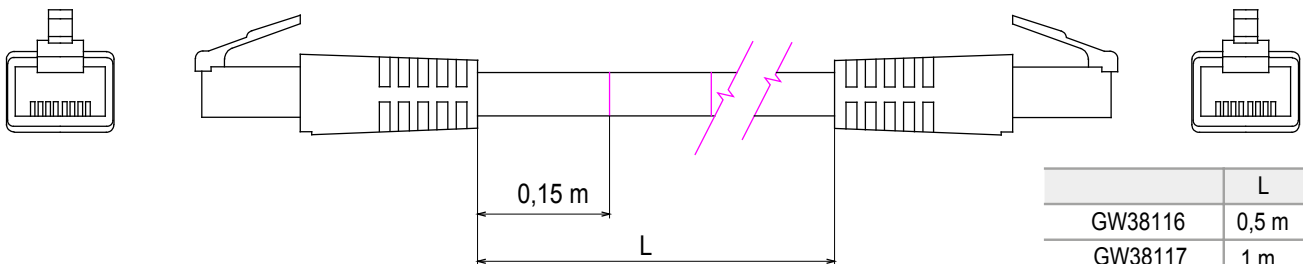

Système complet pour la connexion et la distribution des réseaux LAN dans les zones résidentielles et tertiaires.

La gamme comprend des solutions de fibre optique, des panneaux muraux, des armoires de sol et des produits de câblage en cuivre.

Catégorie	Cordon de permutation	Description	RJ45 - RJ45
Catégorie d'utilisation		5e Câbles type	UTP 24 AWG
Système	UTP	Longueur câble	0.5 m
Couleur	Gris	Electrocod	2972

### DIMENSIONS

	L
GW38116	0,5 m
GW38117	1 m
GW38118	2 m
GW38118	5 m