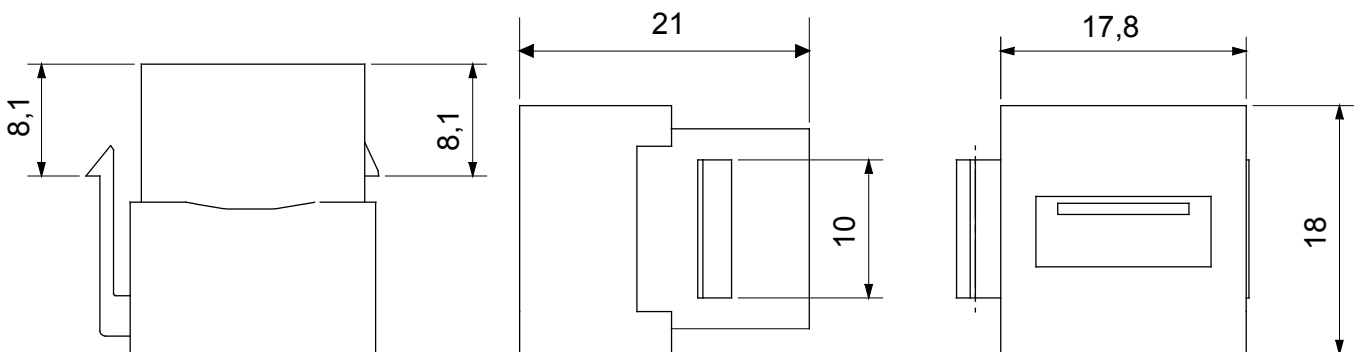

Catégorie	Prises données	Description	Coupleur USB
Type	Femelle/Femelle - Type A	Compatibilité	Keystone Jack
Matière	Technopolymère	Electrocod	3722

### DIMENSIONS