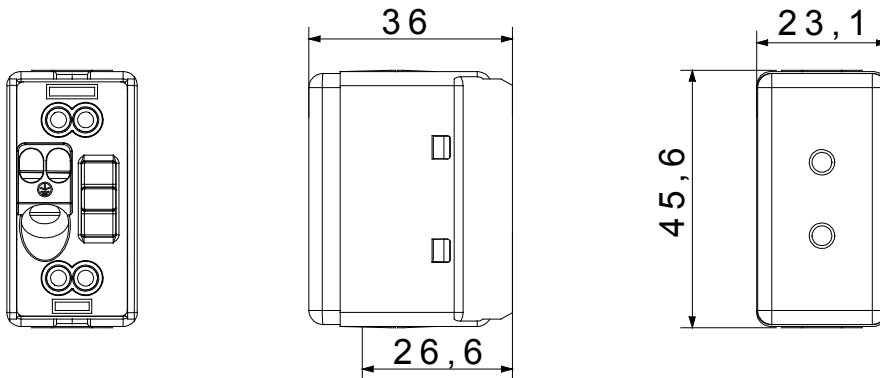

Catégorie	-	Description	2P - 6A - 24 V
Pour broches	Ø 3 mm	Entraxe	12.4 mm
Thermopression avec bille	125 °C	Capacité de serrage des bornes câbles souples (mm ²)	min. 0,75 - max. 2x4
Capacité de serrage des bornes câbles rigides (mm ²)	min. 0,5 - max. 2x2,5	Couleur	Blanc
Nb modules System	1	Fixation câble	À vis
Matière	Technopolymère	Electrocod	0131

DIMENSIONS

SYMBOLE TECHNIQUE

NORMES ET HOMOLOGATIONS