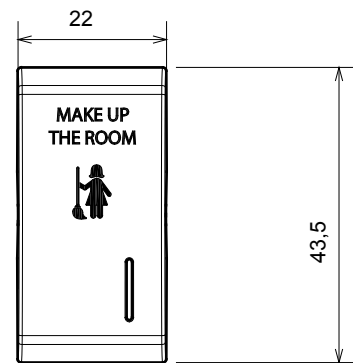

Large gamme d'appareils de contrôle, prises pour alimentation électrique (conformément aux normes nationales et internationales), saisies de signal, contrôle de la climatisation, gestion du confort, signalisation d'alarme technique et gestion de l'éclairage de secours. Les appareils modulaires ChoruSmart sont disponibles dans cinq couleurs (blanc brillant, blanc satin, beige naturel, noir satin et titane laqué) et dans différentes tailles à partir de 1/2, 1, 2 et 3 modules. Grâce aux supports de montage pour boîtes rectangulaires, carrées et rondes, des combinaisons illimitées peuvent être créées avec la gamme de plaques ChoruSmart.

Catégorie	Touche interchangeable	Bouton	Avec diffuseur
Symbole	MUR "Faire la chambre"	Couleur	Titane brillant
Norme	EN 60669-1	Thermopression avec bille	125 °C
Test du fil incandescent	850 °C	N. de modules	1
Electrocod	140		

DIMENSIONS

SYMBOLE TECHNIQUE

NORMES ET HOMOLOGATIONS