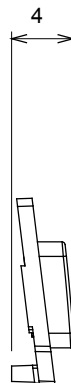

Large gamme d'appareils de contrôle, prises pour alimentation électrique (conformément aux normes nationales et internationales), saisies de signal, contrôle de la climatisation, gestion du confort, signalisation d'alarme technique et gestion de l'éclairage de secours. Les appareils modulaires ChoruSmart sont disponibles dans cinq couleurs (blanc brillant, blanc satin, beige naturel, noir satin et titane laqué) et dans différentes tailles à partir de 1/2, 1, 2 et 3 modules. Grâce aux supports de montage pour boîtes rectangulaires, carrées et rondes, des combinaisons illimitées peuvent être créées avec la gamme de plaques ChoruSmart.

Catégorie	Symbole interchangeable	Type	Pour voyant
Couleur	Transparent	Norme	EN 60669-1
Thermopression avec bille	125 °C	Test du fil incandescent	850 °C
Adapté pour	SERVICES NUMERIQUES	Symbole	Sept
Matière	Technopolymère	Electrocod	0130

DIMENSIONS

SYMBOLE TECHNIQUE

NORMES ET HOMOLOGATIONS