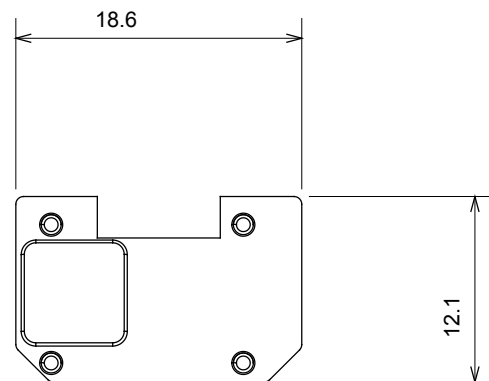

Fiche produit

GW10534

CHORUSMART - Appareillage mural

Large gamme d'appareils de contrôle, prises pour alimentation électrique (conformément aux normes nationales et internationales), saisies de signal, contrôle de la climatisation, gestion du confort, signalisation d'alarme technique et gestion de l'éclairage de secours. Les appareils modulaires ChoruSmart sont disponibles dans cinq couleurs (blanc brillant, blanc satin, beige naturel, noir satin et titane laqué) et dans différentes tailles à partir de 1/2, 1, 2 et 3 modules. Grâce aux supports de montage pour boîtes rectangulaires, carrées et rondes, des combinaisons illimitées peuvent être créées avec la gamme de plaques ChoruSmart.

| | | | |
|---------------------------|-------------------------|--------------------------|-------------|
| Catégorie | Symbole interchangeable | Type | Pour voyant |
| Couleur | Transparent | Norme | EN 60669-1 |
| Thermopression avec bille | 125 °C | Test du fil incandescent | 850 °C |
| Adapté pour | SERVICES NUMERIQUES | Symbole | Quatre |
| Matière | Technopolymère | Electrocod | 0130 |

DIMENSIONS

SYMBOLE TECHNIQUE

NORMES ET HOMOLOGATIONS

GEWISS S.A.S. 1, Rue du Rio Salado 91940
Les Ulis Cedex
Tel : +33 1 64 86 80 80

www.gewiss.com
www.gewiss@gewiss.fr
Dernière mise à jour 03/05/2024

Les caractéristiques, dimensions, dessins et images sont communiqués à titre purement informatif et peuvent faire l'objet de modification sans aucun préavis