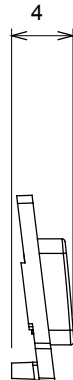

Large gamme d'appareils de contrôle, prises pour alimentation électrique (conformément aux normes nationales et internationales), saisies de signal, contrôle de la climatisation, gestion du confort, signalisation d'alarme technique et gestion de l'éclairage de secours. Les appareils modulaires ChoruSmart sont disponibles dans cinq couleurs (blanc brillant, blanc satin, beige naturel, noir satin et titane laqué) et dans différentes tailles à partir de 1/2, 1, 2 et 3 modules. Grâce aux supports de montage pour boîtes rectangulaires, carrées et rondes, des combinaisons illimitées peuvent être créées avec la gamme de plaques ChoruSmart.

Catégorie	Symbole interchangeable	Type	Pour voyant
Couleur	Transparent	Norme	EN 60669-1
Thermopression avec bille	125 °C	Test du fil incandescent	850 °C
Adapté pour	SERVICES NUMERIQUES	Symbole	Trois
Matière	Technopolymère	Electrocod	0130

DIMENSIONS

SYMBOLE TECHNIQUE

NORMES ET HOMOLOGATIONS