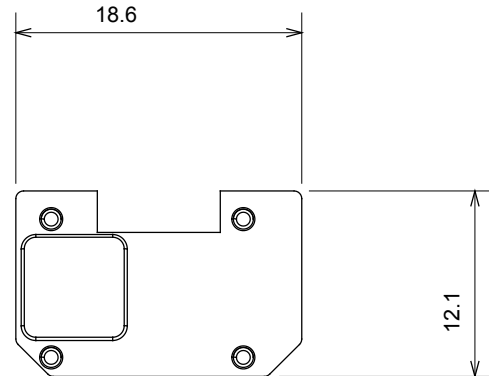

Large gamme d'appareils de contrôle, prises pour alimentation électrique (conformément aux normes nationales et internationales), saisies de signal, contrôle de la climatisation, gestion du confort, signalisation d'alarme technique et gestion de l'éclairage de secours. Les appareils modulaires ChoruSmart sont disponibles dans cinq couleurs (blanc brillant, blanc satin, beige naturel, noir satin et titane laqué) et dans différentes tailles à partir de 1/2, 1, 2 et 3 modules. Grâce aux supports de montage pour boîtes rectangulaires, carrées et rondes, des combinaisons illimitées peuvent être créées avec la gamme de plaques ChoruSmart.

Catégorie	Symbole interchangeable	Type	Pour voyant
Couleur	Transparent	Norme	EN 60669-1
Thermopression avec bille	125 °C	Test du fil incandescent	850 °C
Adapté pour	SERVICES NUMERIQUES	Symbole	Trois
Matière	Technopolymère	Electrocod	0130

DIMENSIONS

SYMBOLE TECHNIQUE

NORMES ET HOMOLOGATIONS