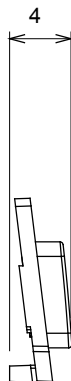

Large gamme d'appareils de contrôle, prises pour alimentation électrique (conformément aux normes nationales et internationales), saisies de signal, contrôle de la climatisation, gestion du confort, signalisation d'alarme technique et gestion de l'éclairage de secours. Les appareils modulaires ChoruSmart sont disponibles dans cinq couleurs (blanc brillant, blanc satin, beige naturel, noir satin et titane laqué) et dans différentes tailles à partir de 1/2, 1, 2 et 3 modules. Grâce aux supports de montage pour boîtes rectangulaires, carrées et rondes, des combinaisons illimitées peuvent être créées avec la gamme de plaques ChoruSmart.

Catégorie	Symbole interchangeable	Type	Pour voyant
Couleur	Transparent	Norme	EN 60669-1
Thermopression avec bille	125 °C	Test du fil incandescent	850 °C
Adapté pour	SERVICES GÉNÉRIQUES	Symbole	Arrêt
Matière	Technopolymère	Electrocod	0130

DIMENSIONS

SYMBOLE TECHNIQUE

NORMES ET HOMOLOGATIONS