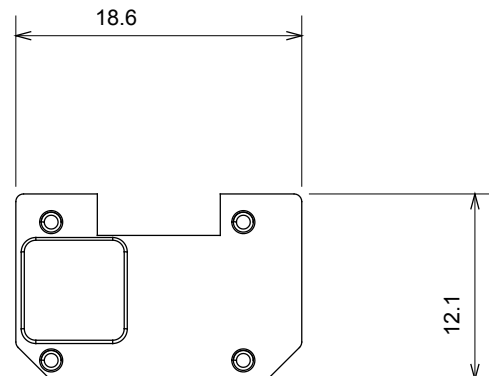

Large gamme d'appareils de contrôle, prises pour alimentation électrique (conformément aux normes nationales et internationales), saisies de signal, contrôle de la climatisation, gestion du confort, signalisation d'alarme technique et gestion de l'éclairage de secours. Les appareils modulaires ChoruSmart sont disponibles dans cinq couleurs (blanc brillant, blanc satin, beige naturel, noir satin et titane laqué) et dans différentes tailles à partir de 1/2, 1, 2 et 3 modules. Grâce aux supports de montage pour boîtes rectangulaires, carrées et rondes, des combinaisons illimitées peuvent être créées avec la gamme de plaques ChoruSmart.

Catégorie	Symbole interchangeable	Type	Pour voyant
Couleur	Transparent	Norme	EN 60669-1
Thermopression avec bille	125 °C	Test du fil incandescent	850 °C
Adapté pour	SERVICES GÉNÉRIQUES	Symbole	Arrêt
Matière	Technopolymère	Electrocod	0130

DIMENSIONS

SYMBOLE TECHNIQUE

NORMES ET HOMOLOGATIONS