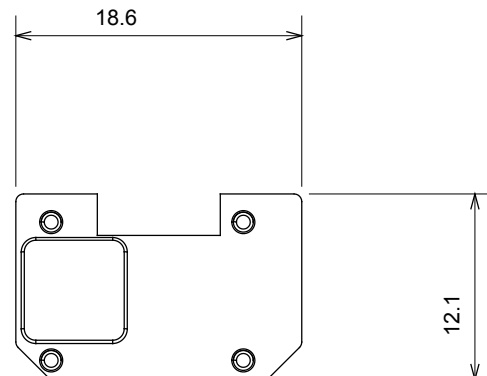

Large gamme d'appareils de contrôle, prises pour alimentation électrique (conformément aux normes nationales et internationales), saisies de signal, contrôle de la climatisation, gestion du confort, signalisation d'alarme technique et gestion de l'éclairage de secours. Les appareils modulaires ChoruSmart sont disponibles dans cinq couleurs (blanc brillant, blanc satin, beige naturel, noir satin et titane laqué) et dans différentes tailles à partir de 1/2, 1, 2 et 3 modules. Grâce aux supports de montage pour boîtes rectangulaires, carrées et rondes, des combinaisons illimitées peuvent être créées avec la gamme de plaques ChoruSmart.

Catégorie	Symbole interchangeable	Type	Pour voyant
Couleur	Transparent	Norme	EN 60669-1
Thermopression avec bille	125 °C	Test du fil incandescent	850 °C
Adapté pour	SERVICES GÉNÉRIQUES	Symbole	Sonnette
Matière	Technopolymère	Electrocod	0130

DIMENSIONS

SYMBOLE TECHNIQUE

NORMES ET HOMOLOGATIONS