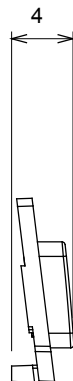

Large gamme d'appareils de contrôle, prises pour alimentation électrique (conformément aux normes nationales et internationales), saisies de signal, contrôle de la climatisation, gestion du confort, signalisation d'alarme technique et gestion de l'éclairage de secours. Les appareils modulaires ChoruSmart sont disponibles dans cinq couleurs (blanc brillant, blanc satin, beige naturel, noir satin et titane laqué) et dans différentes tailles à partir de 1/2, 1, 2 et 3 modules. Grâce aux supports de montage pour boîtes rectangulaires, carrées et rondes, des combinaisons illimitées peuvent être créées avec la gamme de plaques ChoruSmart.

Catégorie	Symbole interchangeable	Type	Pour voyant
Couleur	Transparent	Norme	EN 60669-1
Thermopression avec bille	125 °C	Test du fil incandescent	850 °C
Adapté pour	SERVICES GÉNÉRIQUES	Symbole	Sonnette
Matière	Technopolymère	Electrocod	0130

DIMENSIONS

SYMBOLE TECHNIQUE

NORMES ET HOMOLOGATIONS