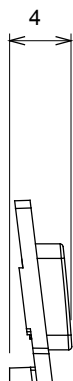

Large gamme d'appareils de contrôle, prises pour alimentation électrique (conformément aux normes nationales et internationales), saisies de signal, contrôle de la climatisation, gestion du confort, signalisation d'alarme technique et gestion de l'éclairage de secours. Les appareils modulaires ChoruSmart sont disponibles dans cinq couleurs (blanc brillant, blanc satin, beige naturel, noir satin et titane laqué) et dans différentes tailles à partir de 1/2, 1, 2 et 3 modules. Grâce aux supports de montage pour boîtes rectangulaires, carrées et rondes, des combinaisons illimitées peuvent être créées avec la gamme de plaques ChoruSmart.

Catégorie	Symbole interchangeable	Type	Pour voyant
Couleur	Transparent	Norme	EN 60669-1
Thermopression avec bille	125 °C	Test du fil incandescent	850 °C
Adapté pour	SERVICES GÉNÉRIQUES	Symbole	Neutre
Matière	Technopolymère	Electrocod	0130

DIMENSIONS

SYMBOLE TECHNIQUE

NORMES ET HOMOLOGATIONS