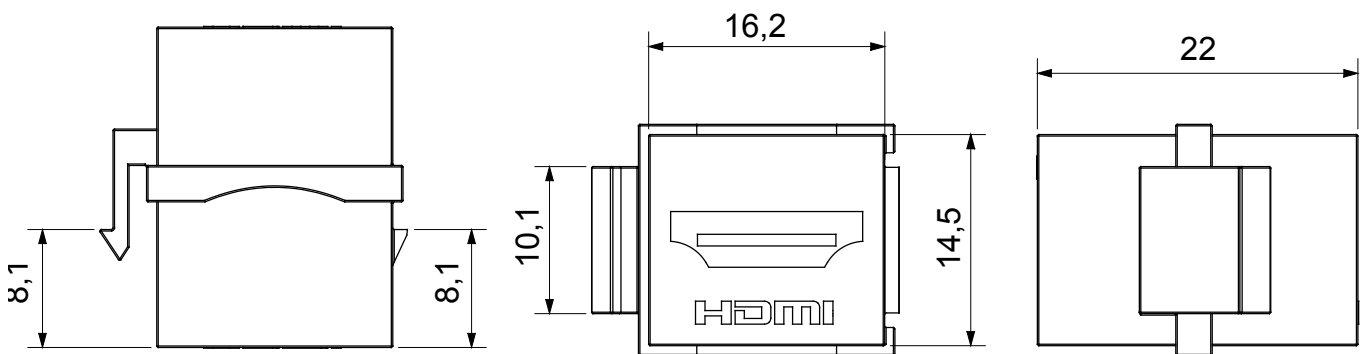

Système complet pour la connexion et la distribution des réseaux LAN dans les zones résidentielles et tertiaires.

La gamme comprend des solutions de fibre optique, des panneaux muraux, des armoires de sol et des produits de câblage en cuivre.

Pour les réseaux câblés en cuivre, le Data Center propose des connecteurs RJ45 et des coupleurs HDMI et USB adaptés à la série civile Gewiss, des cordons de permutation et des câbles UTP et FTP, offrant une flexibilité d'installation et une facilité de câblage.

Catégorie	Prises données	Description	Coupleur HDMI
Type	Femelle/Femelle	Compatibilité	Keystone Jack
Matière	Technopolymère	Electrocod	3722

DIMENSIONS

NORMES ET HOMOLOGATIONS