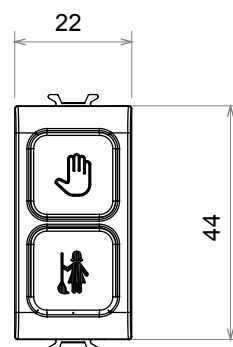

Large gamme d'appareils de contrôle, prises pour alimentation électrique (conformément aux normes nationales et internationales), saisies de signal, contrôle de la climatisation, gestion du confort, signalisation d'alarme technique et gestion de l'éclairage de secours. Les appareils modulaires ChoruSmart sont disponibles dans cinq couleurs (blanc brillant, blanc satin, beige naturel, noir satin et titane laqué) et dans différentes tailles à partir de 1/2, 1, 2 et 3 modules. Grâce aux supports de montage pour boîtes rectangulaires, carrées et rondes, des combinaisons illimitées peuvent être créées avec la gamme de plaques ChoruSmart.

### DIMENSIONS