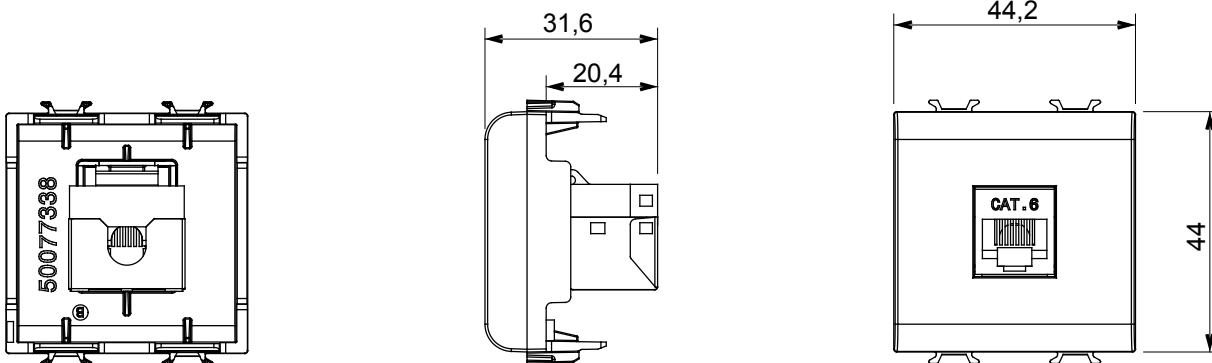

Large gamme d'appareils de contrôle, prises pour alimentation électrique (conformément aux normes nationales et internationales), saisies de signal, contrôle de la climatisation, gestion du confort, signalisation d'alarme technique et gestion de l'éclairage de secours. Les appareils modulaires ChoruSmart sont disponibles dans cinq couleurs (blanc brillant, blanc satin, beige naturel, noir satin et titane laqué) et dans différentes tailles à partir de 1/2, 1, 2 et 3 modules. Grâce aux supports de montage pour boîtes rectangulaires, carrées et rondes, des combinaisons illimitées peuvent être créées avec la gamme de plaques ChoruSmart.

Catégorie	Prises données	Description	RJ45
Couleur	Noir satiné	Catégorie d'utilisation	6
Câbles	FTP	Connexion	Sans outil
Nombre de paires	4	Norme	EN 60603-7-5
N. de modules	2	Electrocod	3722
Matière	Technopolymère		

DIMENSIONS

NORMES ET HOMOLOGATIONS