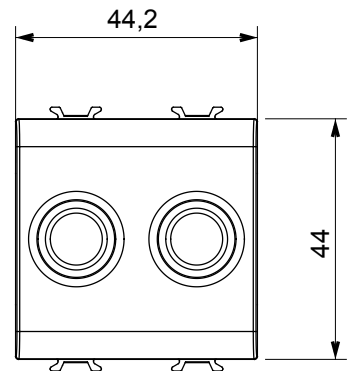

Catégorie	Prise TV/SAT	Description	Directe
Couleur	Noir satiné	Atténuation	0 dB
Connecteurs	TV-SAT	Norme	EN 60728-4; IEC 61169-2; IEC 61169-24
N. de modules	2	Fixation câble	À vis
Boîtier	Boîtier en zamak moulé sous pression	Electrocod	0131
Matière	Technopolymère		

### DIMENSIONS