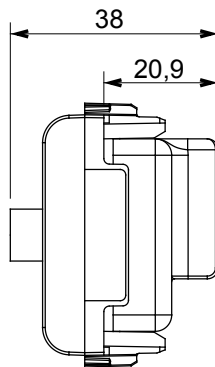

Large gamme d'appareils de contrôle, prises pour alimentation électrique (conformément aux normes nationales et internationales), saisies de signal, contrôle de la climatisation, gestion du confort, signalisation d'alarme technique et gestion de l'éclairage de secours. Les appareils modulaires ChoruSmart sont disponibles dans cinq couleurs (blanc brillant, blanc satin, beige naturel, noir satin et titane laqué) et dans différentes tailles à partir de 1/2, 1, 2 et 3 modules. Grâce aux supports de montage pour boîtes rectangulaires, carrées et rondes, des combinaisons illimitées peuvent être créées avec la gamme de plaques ChoruSmart.

Catégorie	Prise TV/SAT	Description	Directe
Couleur	Noir satiné	Atténuation	0 dB
Connecteurs	TV-SAT	Norme	EN 60728-4; IEC 61169-2; IEC 61169-24
N. de modules	2	Fixation câble	À vis
Boîtier	Boîtier en zamak moulé sous pression	Electrocod	0131
Matière	Technopolymère		

### DIMENSIONS