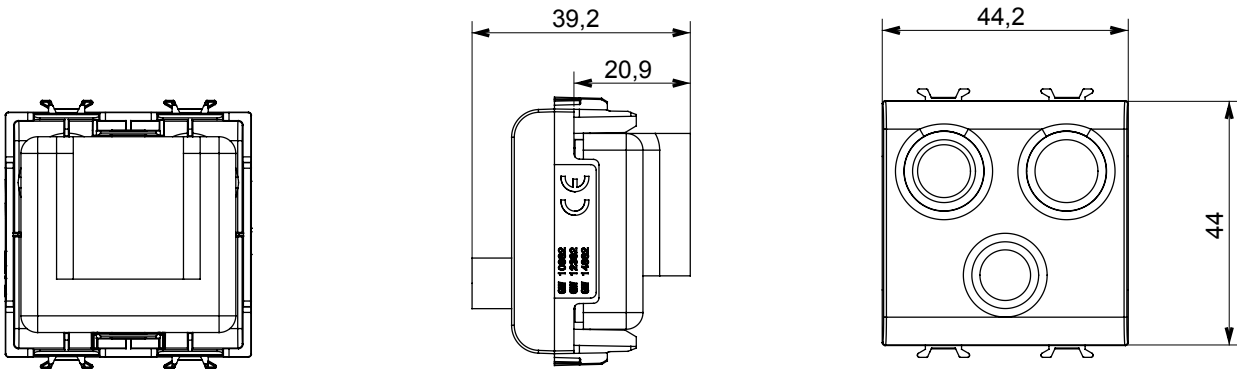

Large gamme d'appareils de contrôle, prises pour alimentation électrique (conformément aux normes nationales et internationales), saisies de signal, contrôle de la climatisation, gestion du confort, signalisation d'alarme technique et gestion de l'éclairage de secours. Les appareils modulaires ChoruSmart sont disponibles dans cinq couleurs (blanc brillant, blanc satin, beige naturel, noir satin et titane laqué) et dans différentes tailles à partir de 1/2, 1, 2 et 3 modules. Grâce aux supports de montage pour boîtes rectangulaires, carrées et rondes, des combinaisons illimitées peuvent être créées avec la gamme de plaques ChoruSmart.

Catégorie	Prise TV/FM/SAT	Description	Directe
Couleur	Noir satiné	Atténuation	0 dB
Connecteurs	TV-FM-SAT	Norme	EN 60728-4; IEC 61169-2; IEC 61169-24
N. de modules	2	Fixation câble	À vis
Boîtier	Boîtier en zamak moulé sous pression	Electrocod	0131
Matériau	Technopolymère		

DIMENSIONS

NORMES ET HOMOLOGATIONS