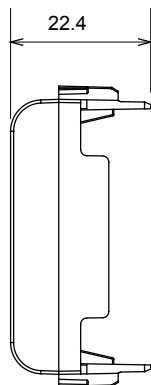

Large gamme d'appareils de contrôle, prises pour alimentation électrique (conformément aux normes nationales et internationales), saisies de signal, contrôle de la climatisation, gestion du confort, signalisation d'alarme technique et gestion de l'éclairage de secours. Les appareils modulaires ChoruSmart sont disponibles dans cinq couleurs (blanc brillant, blanc satin, beige naturel, noir satin et titane laqué) et dans différentes tailles à partir de 1/2, 1, 2 et 3 modules. Grâce aux supports de montage pour boîtes rectangulaires, carrées et rondes, des combinaisons illimitées peuvent être créées avec la gamme de plaques ChoruSmart.

Catégorie	Obturbateur	Couleur	Noir satiné
Description	3 modules	Norme	EN 60669-1
Thermopression avec bille	125 °C	Test du fil incandescent	850 °C
N. de modules	3	Matière	Technopolymère
Electrocod	0100		

DIMENSIONS

SYMBOLE TECHNIQUE

NORMES ET HOMOLOGATIONS