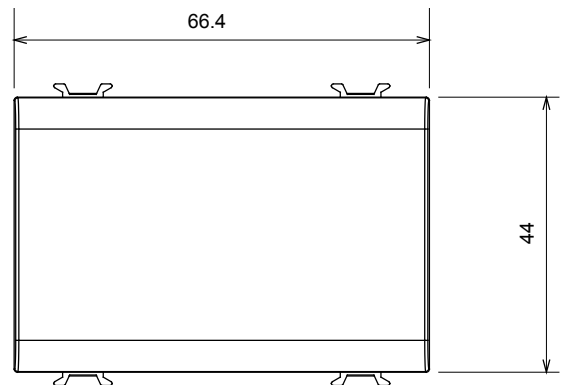

Large gamme d'appareils de contrôle, prises pour alimentation électrique (conformément aux normes nationales et internationales), saisies de signal, contrôle de la climatisation, gestion du confort, signalisation d'alarme technique et gestion de l'éclairage de secours. Les appareils modulaires ChoruSmart sont disponibles dans cinq couleurs (blanc brillant, blanc satin, beige naturel, noir satin et titane laqué) et dans différentes tailles à partir de 1/2, 1, 2 et 3 modules. Grâce aux supports de montage pour boîtes rectangulaires, carrées et rondes, des combinaisons illimitées peuvent être créées avec la gamme de plaques ChoruSmart.

Catégorie	Obturbateur	Couleur	Noir satiné
Description	3 modules	Norme	EN 60669-1
Thermopression avec bille	125 °C	Test du fil incandescent	850 °C
N. de modules	3	Matière	Technopolymère
Electrocod	0100		

DIMENSIONS

SYMBOLE TECHNIQUE

NORMES ET HOMOLOGATIONS